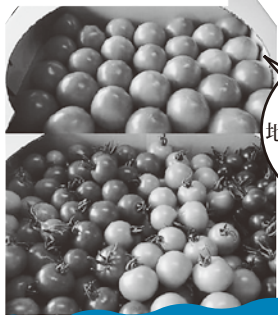

寄附額 10,000円

緑豊かな中井町の
地で丹精込めて育てら
れたトマトだよ!

季節のトマト(約4kg)とミディトマト(約3kg)セット

煌めきアロマペンダント〜宇宙の光の愛の色〜

寄附額 40,000円

なんだか
神秘的だね!

陶芸家高田リツ子作

お礼の品

真竹磨き小判盛りかご(大)

寄附額 20,000円

「磨き」の竹ヒゴで編んだ
竹かごなんだよ!
とってもしっかりできているよ。
果物やお菓子の盛りかごとして
使えるよ。

※高さ80mm×幅290mm×奥行190mm

もずくと中井の特産品セット

寄附額 10,000円

MADE
IN
NAKAI!
おいしそうだね!

中井町産キウイフルーツ約3.5kg