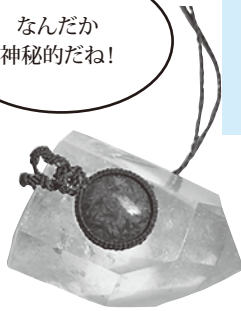

寄附額 10,000円

緑豊かな中井町の
地で丹精込めて育てら
れたトマトだよ!

季節のトマト(約4kg)とミディトマト(約3kg)セット

煌めきアロマペンダント〜宇宙の光の愛の色〜

寄附額 40,000円

なんだか
神秘的だね!

陶芸家高田リツ子作

お礼の品

中井町ふるさと納税

人気のドリップバッグコーヒー5種セット(合計90袋)

寄附額 10,000円

お礼の品の中でも
とても人気があるよ!
一杯いかがですか?

1/6鑄鉄製デザインマンホールコースター中井町柄

寄附額 10,000円

中井町の
マンホールの
ミニチュア版なんだよ!

どれもおいしそうだね!
中井の野菜を使った特産品と
生もずくお吸い物なんだよ。

真竹磨き小判盛りかご(大)

寄附額 20,000円

「磨き」の竹ヒゴで編んだ
竹かごなんだよ!
とってもしっかりできているよ。
果物やお菓子の盛りかごとして
使えるよ。

※高さ80mm×幅290mm×奥行190mm

もずくと中井の特産品セット

寄附額 10,000円

MADE
IN
NAKAI!
おいしそうだね!

中井町産キウイフルーツ約3.5kg