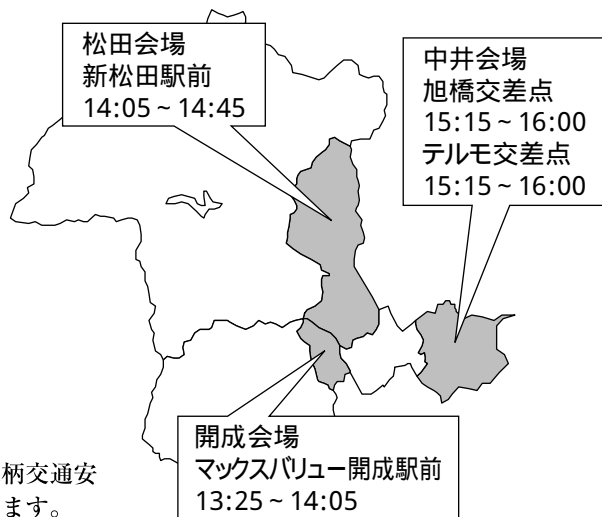

## 第43回足柄上地区総ぐるみ交通安全推進大会を開催します!

足柄上地区から交通事故をなくすために、一人一人が交通安全について考える日として、みんなで力をあわせてキャンペーンを行います。

秋の交通安全運動 9/21~9/30

何気なく歩いている道...  
 いつものように運転して走る道...

今日は、「交通安全」について考えながら通ってみませんか...

そして、「その一日の安全」を「365日の安全」へ...

### みなさん、揃ってお出かけください!

当大会は、一市五町交通安全対策協議会、松田警察署、足柄交通安全協会、足柄地方安全運転管理者会、神奈川県の主催で行います。

開催日：平成19年9月26日(水)

会場：開成会場・松田会場・中井会場  
 内容：街頭キャンペーン、パレード、交通安全グッズ配布

当日、会場では交通安全グッズを用意しています。

10月より提供開始!