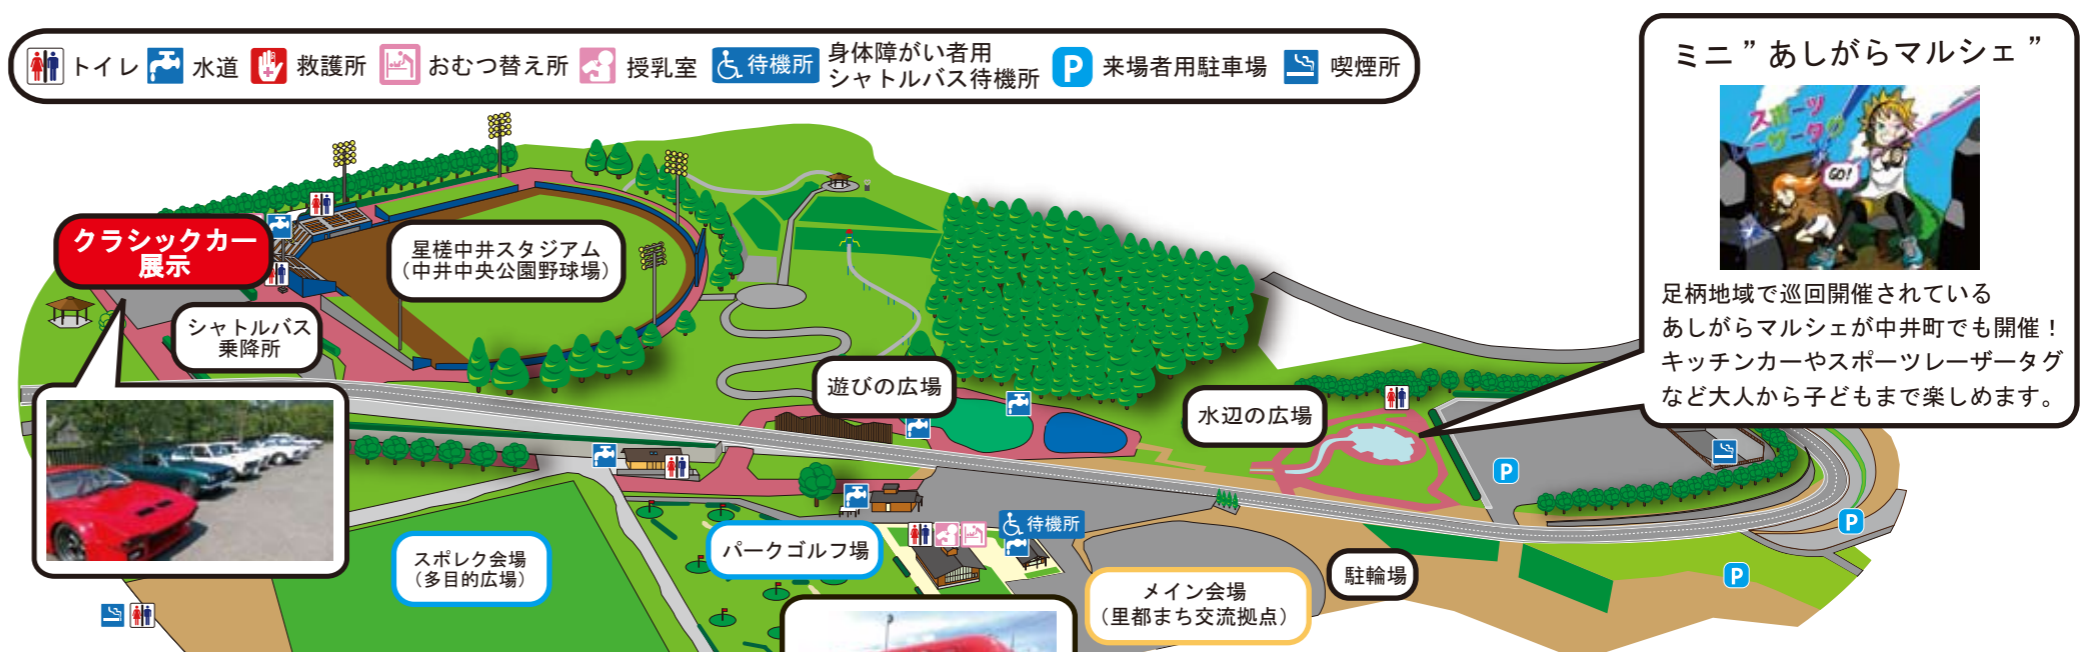

ミニ”あしがらマルシェ”

足柄地域で巡回開催されているあしがらマルシェが中井町でも開催！キッチンカーやスポーツレーザータグなど大人から子どもまで楽しめます。

特設ステージプログラム ※タイムスケジュールは事情により、変更となる場合があります。

番号	団体名・演目	タイムスケジュール	番号	団体名・演目	タイムスケジュール
	開会式	10:00 ~ 10:30	5	大久保地区囃子保存会 / 藤沢地区囃子保存会 囃子	12:50 ~ 13:40
1	木之花保育園 鼓笛和太鼓	10:35 ~ 10:55	6	井ノ口神輿保存会 / 井ノ口下囃子保存会	13:50 ~ 14:00
2	中井中学校吹奏楽部 演奏 小澤紗来さんと共演	11:05 ~ 11:35	7	パワフル・キッズ	14:10 ~ 14:30
3	なかい・タウン・ブギウギ・バンド	11:50 ~ 12:10	8	ガーデニア レイ フラスタジオ	14:35 ~ 14:55
4	レディーバズ	12:20 ~ 12:40		閉会式	15:00 ~