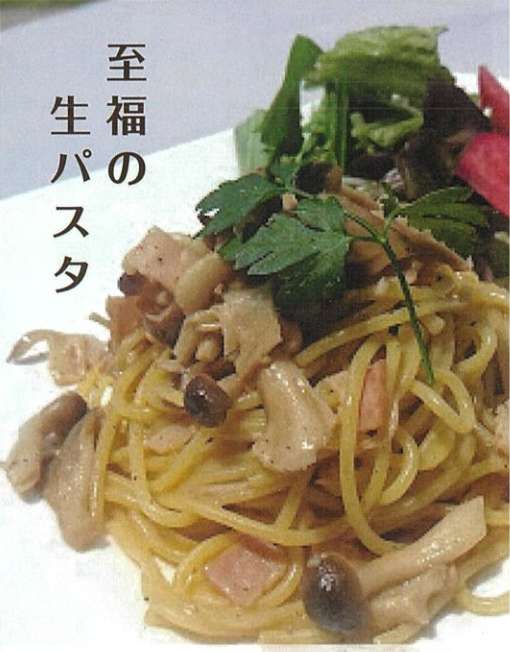

New **メニュー**
一新

おうちカフェも
いいけれど
ちょっと外に
出てみませんか？

なかい里都まち♥CAFE **RENEWAL CAFE MENU**

充実の
スイーツ

ベリーワッフル ¥450(税込)

国産の
牛スジ

国産牛スジ カレー ¥850(税込)

至福の
生パスタ