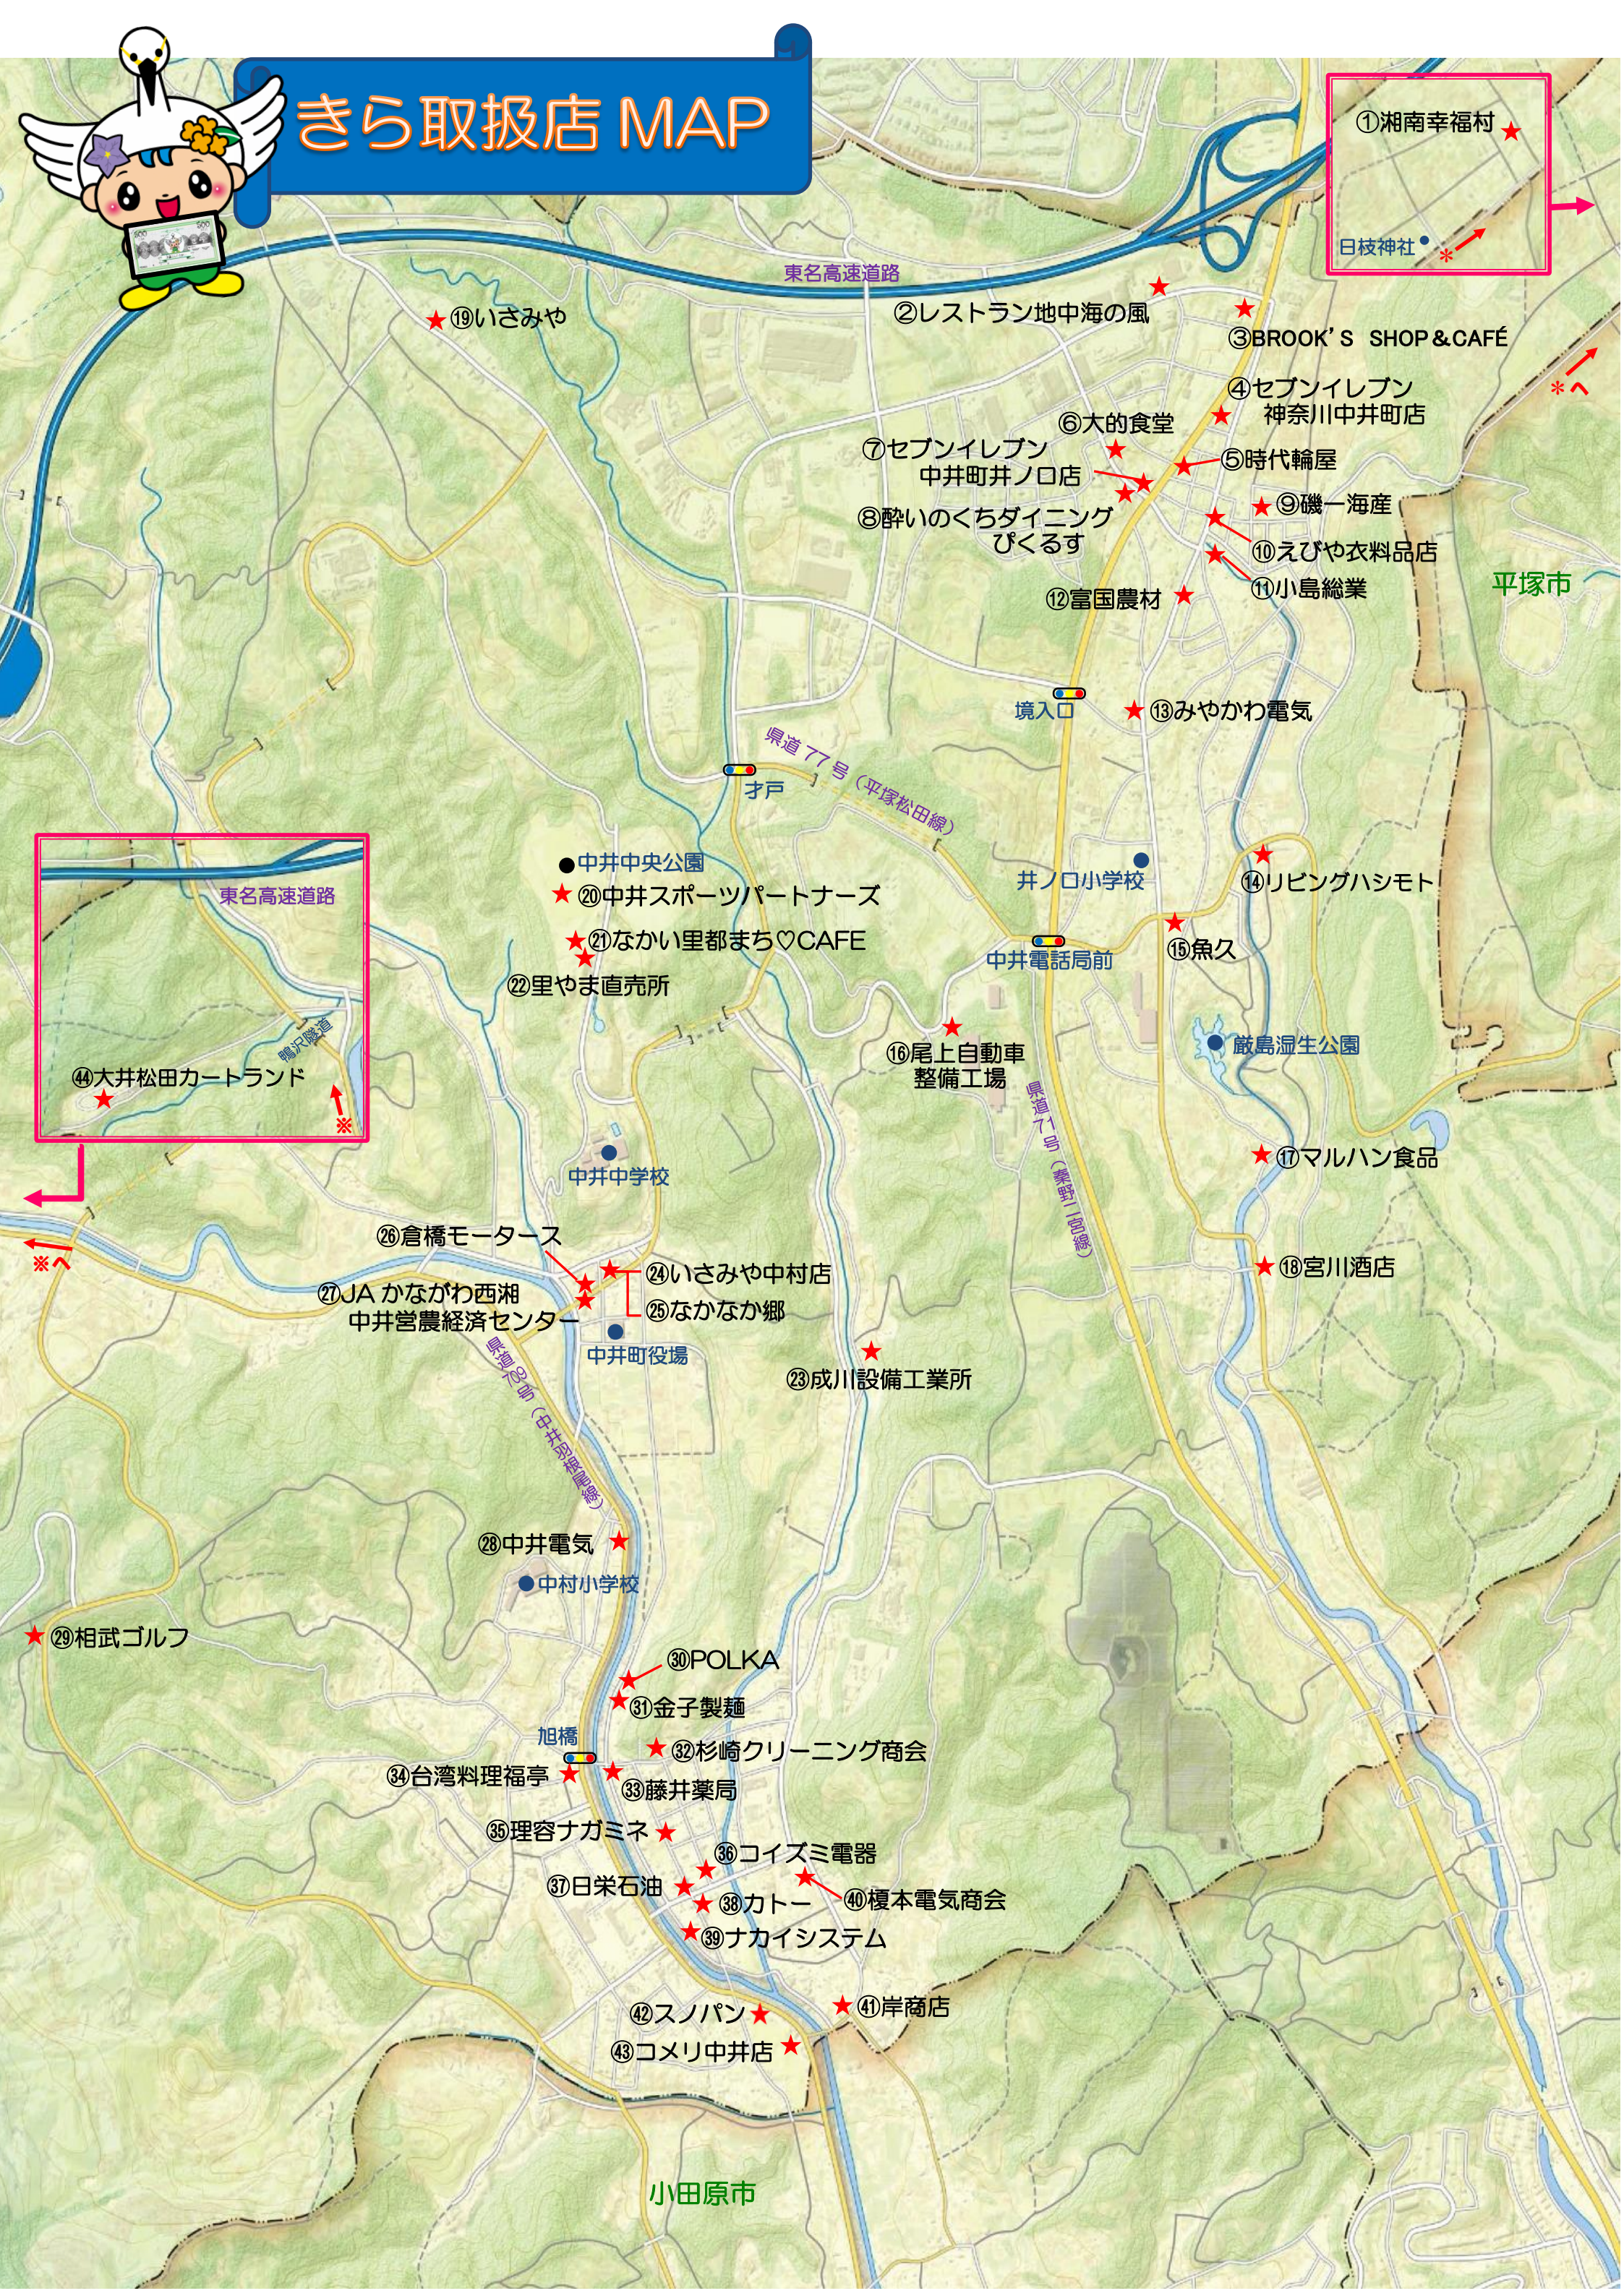

きら取扱店MAP

①湘南幸福村★
日枝神社*

★⑱いさみや

②レストラン地中海の風★

③BROOK'S SHOP&CAFÉ★

④セブンイレブン
神奈川中井町店★

⑥大的食堂★

⑦セブンイレブン
中井町井ノ口店★

⑤時代輪屋★

⑧酔いのくちダイニング
びくるす★

⑨磯一海産★

⑩えびや衣料品店★

⑫富国農材★

⑪小島総業★

★⑬みやかわ電気

●中井中央公園
★⑳中井スポーツパートナーズ

★㉑なかい里都まち♡CAFE

②②里やま直売所

井ノ口小学校

④④リビングハシモト★

中井電話局前

★⑮魚久

★⑯尾上自動車
整備工場

●蔵島湿生公園

★⑰マルハン食品

②⑥倉橋モータース

②⑦JA かながわ西湘
中井営農経済センター

●中井町役場

★②④いさみや中村店

★②⑤なかなか郷

★⑱宮川酒店

★②③成川設備工業所