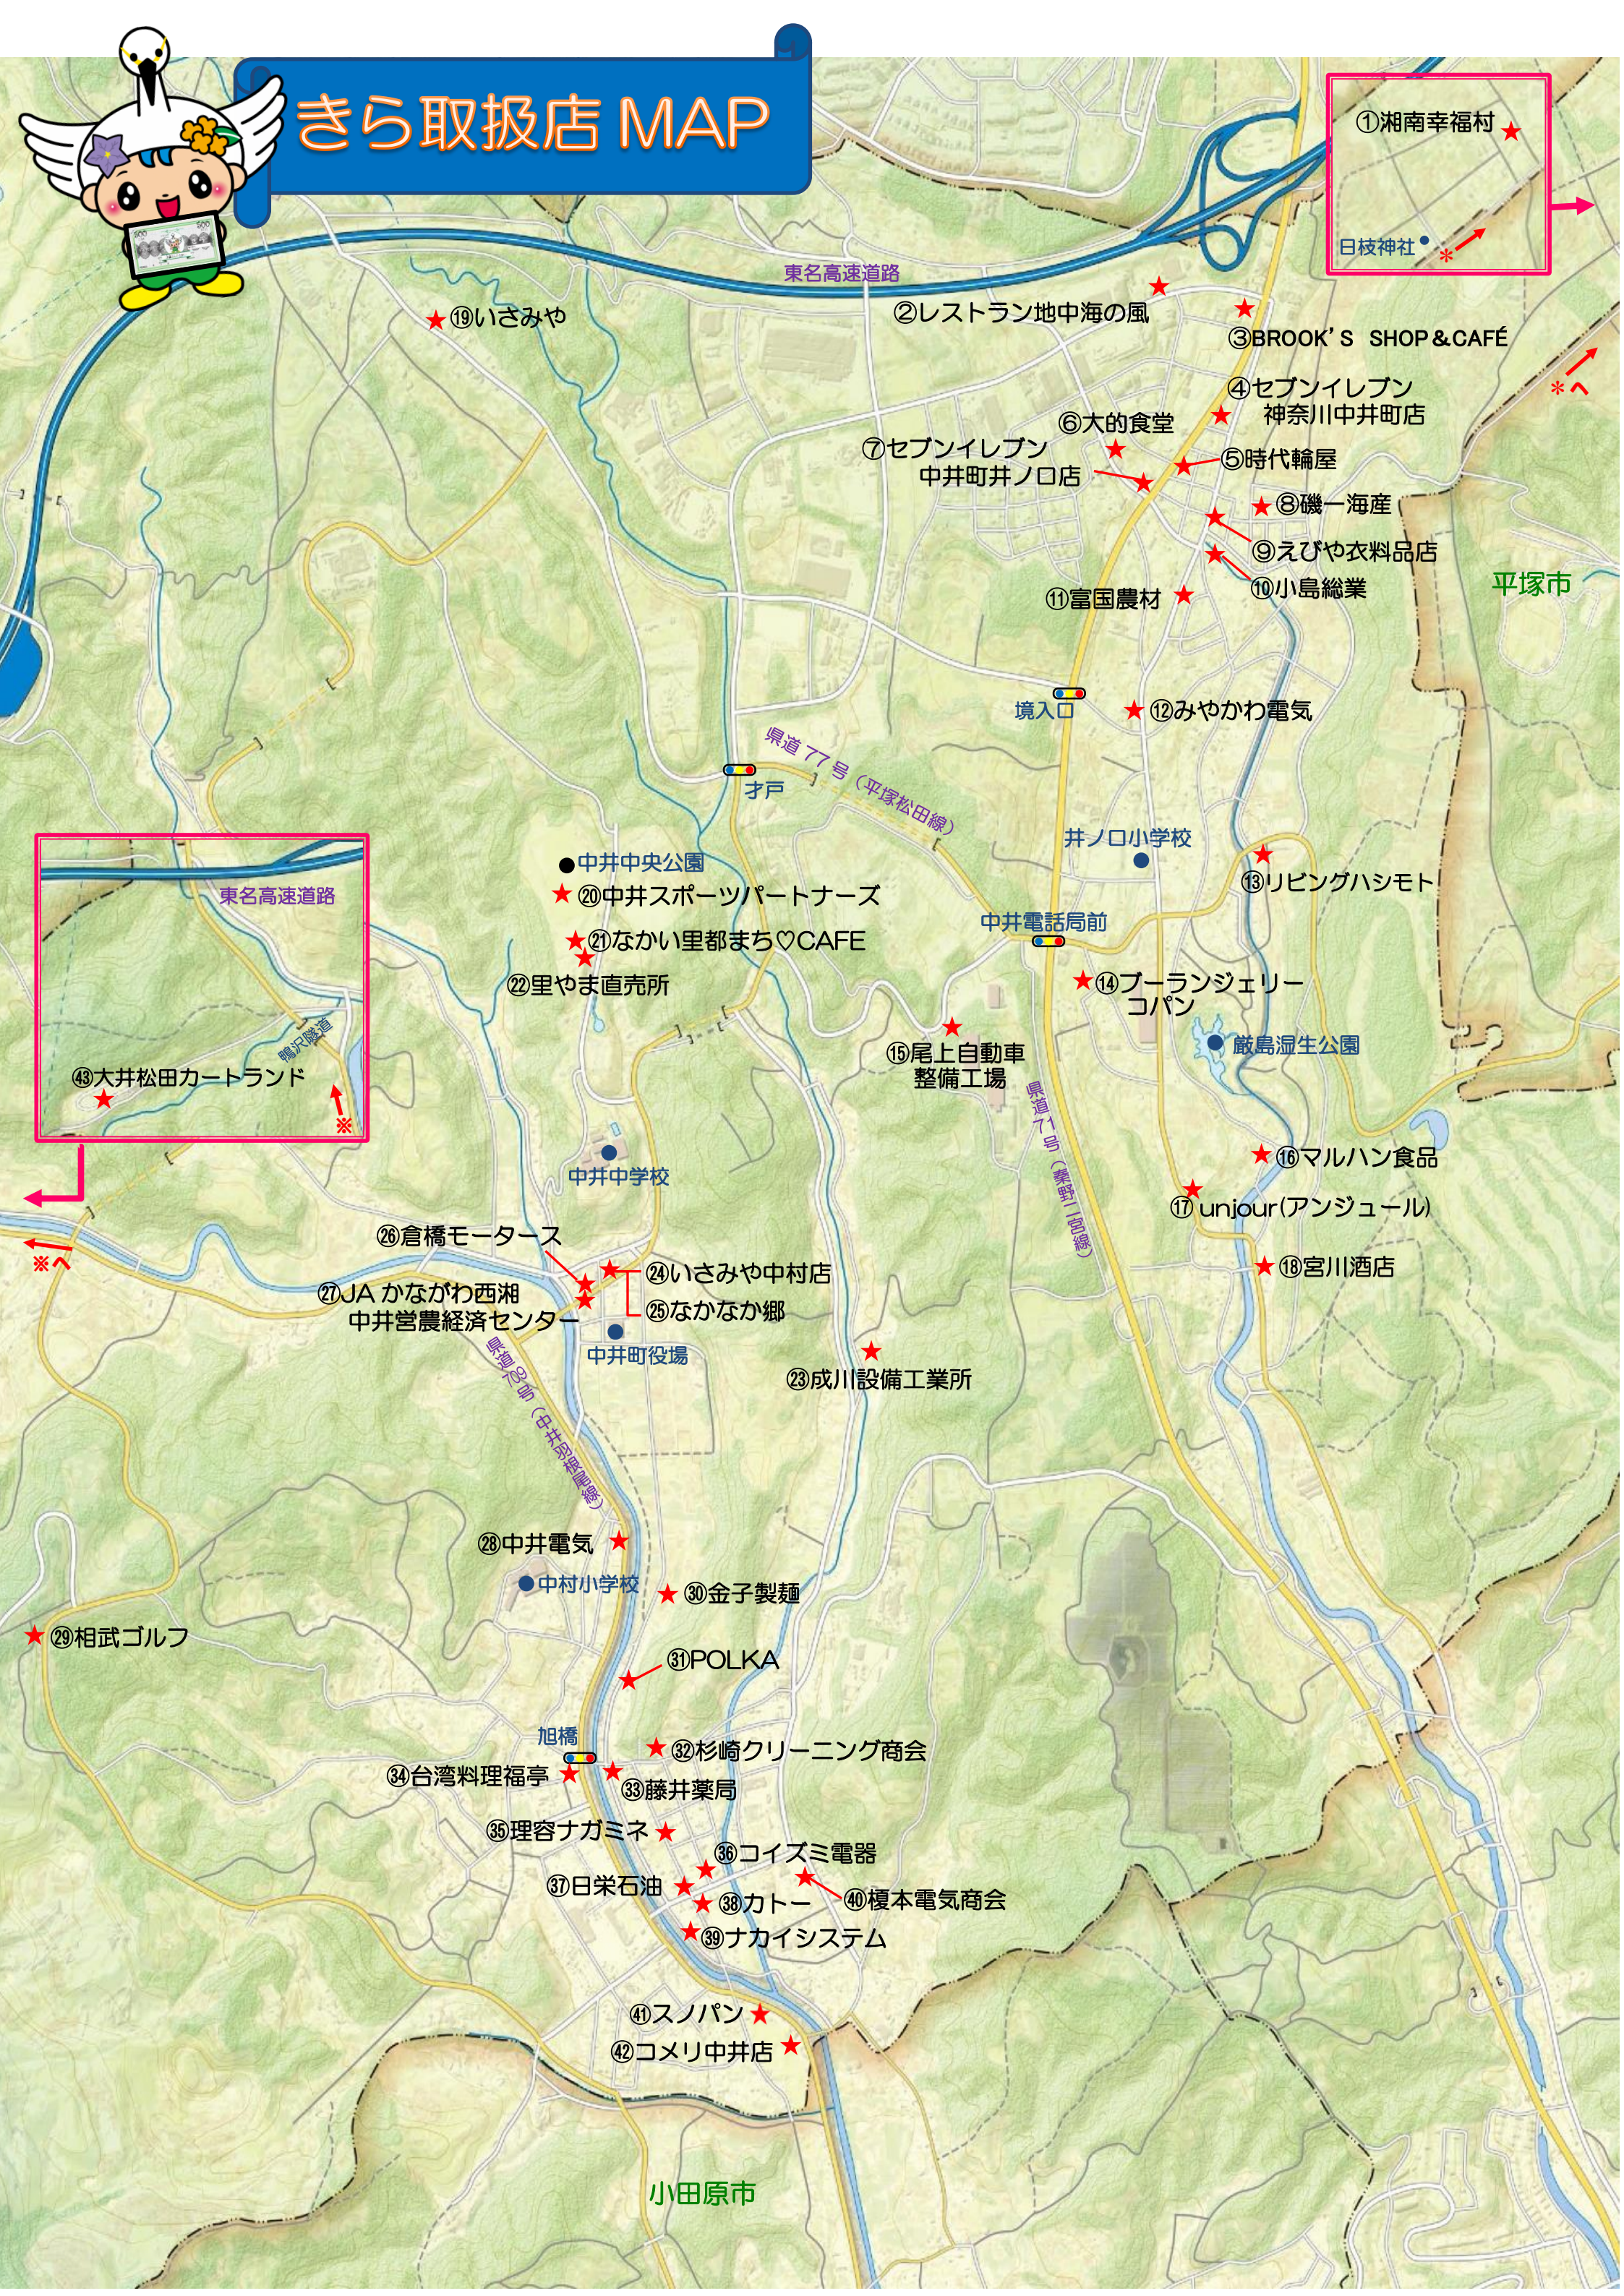

きら取扱店MAP

① 湘南幸福村 ★
日枝神社 *

東名高速道路
鴨沢隧道
④③ 大井松田カートランド ★

※

※

- ② レストラン地中海の風 ★
- ③ BROOK'S SHOP & CAFÉ ★
- ④ セブンイレブン 神奈川中井町店 ★
- ⑤ 時代輪屋 ★
- ⑥ 大的食堂 ★
- ⑦ セブンイレブン 中井町井ノ口店 ★
- ⑧ 磯一海産 ★
- ⑨ えびや衣料品店 ★
- ⑩ 小島総業 ★
- ⑪ 富国農材 ★
- ⑫ みやかわ電気 ★
- ⑬ リビングハシモト ★
- ⑭ プーランジェリー コパン ★
- ⑮ 尾上自動車整備工場 ★
- ⑯ マルハン食品 ★
- ⑰ unjour(アンジュール) ★
- ⑱ 宮川酒店 ★
- ⑲ いさみや ★
- ⑳ 中井スポーツパートナーズ ★
- ㉑ なかい里都まち♡CAFE ★
- ㉒ 里やま直売所 ★
- ㉓ 成川設備工業所 ★
- ㉔ いさみや中村店 ★
- ㉕ なかなか郷 ★
- ㉖ 倉橋モータース ★
- ㉗ JA かながわ西湘 中井営農経済センター ★
- ㉘ 中井電気 ★
- ㉙ 金子製麺 ★
- ㉚ 相武ゴルフ ★
- ㉛ POLKA ★
- ㉜ 台湾料理福亭 ★
- ㉝ 藤井薬局 ★
- ㉞ 杉崎クリーニング商会 ★
- ㉟ 理容ナガミネ ★
- ㊱ コイズミ電器 ★
- ㊲ 日栄石油 ★
- ㊳ カトー ★
- ㊴ ナカイシステム ★
- ㊵ スノパン ★
- ㊶ コメリ中井店 ★