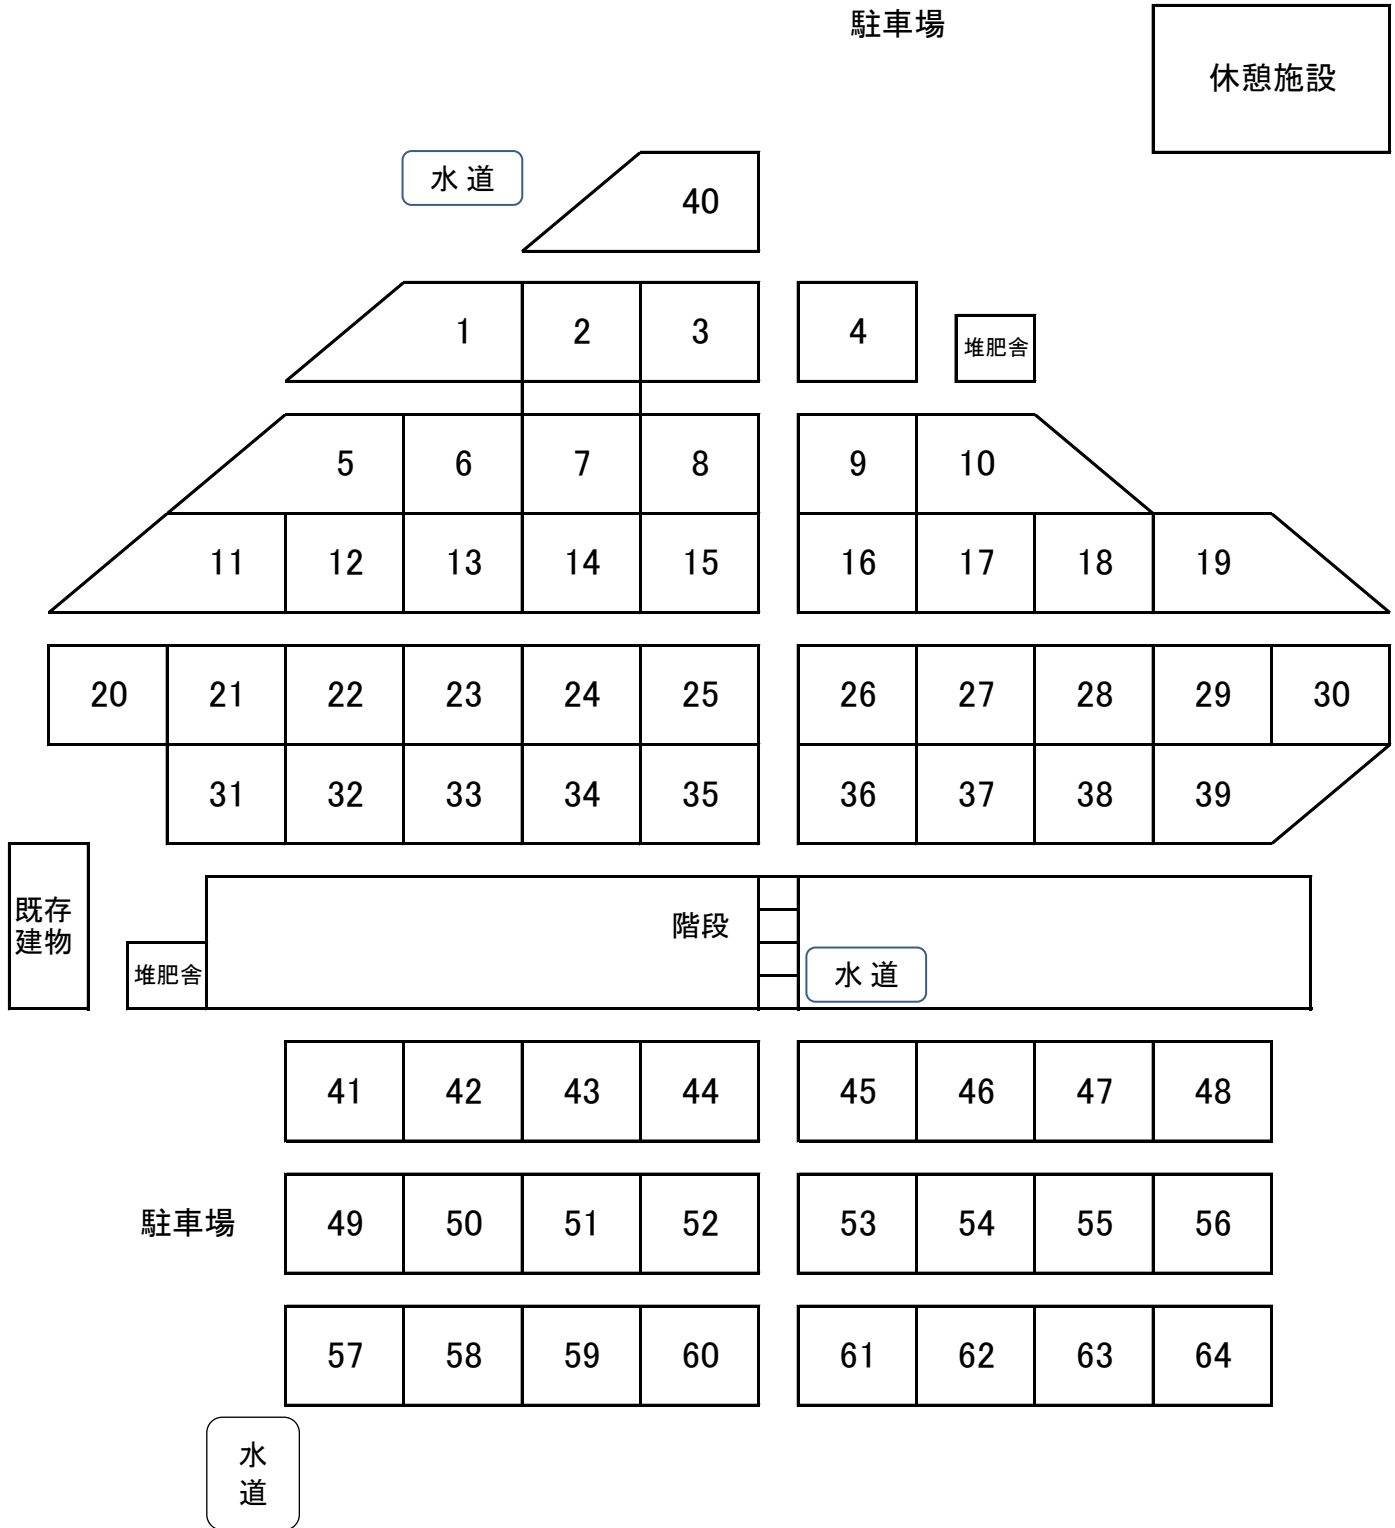

富士見台ふれあい農園区画割り図

令和4年9月12日 ... 空き 現在

問合せ 中井町産業振興課
☎0465-81-1115