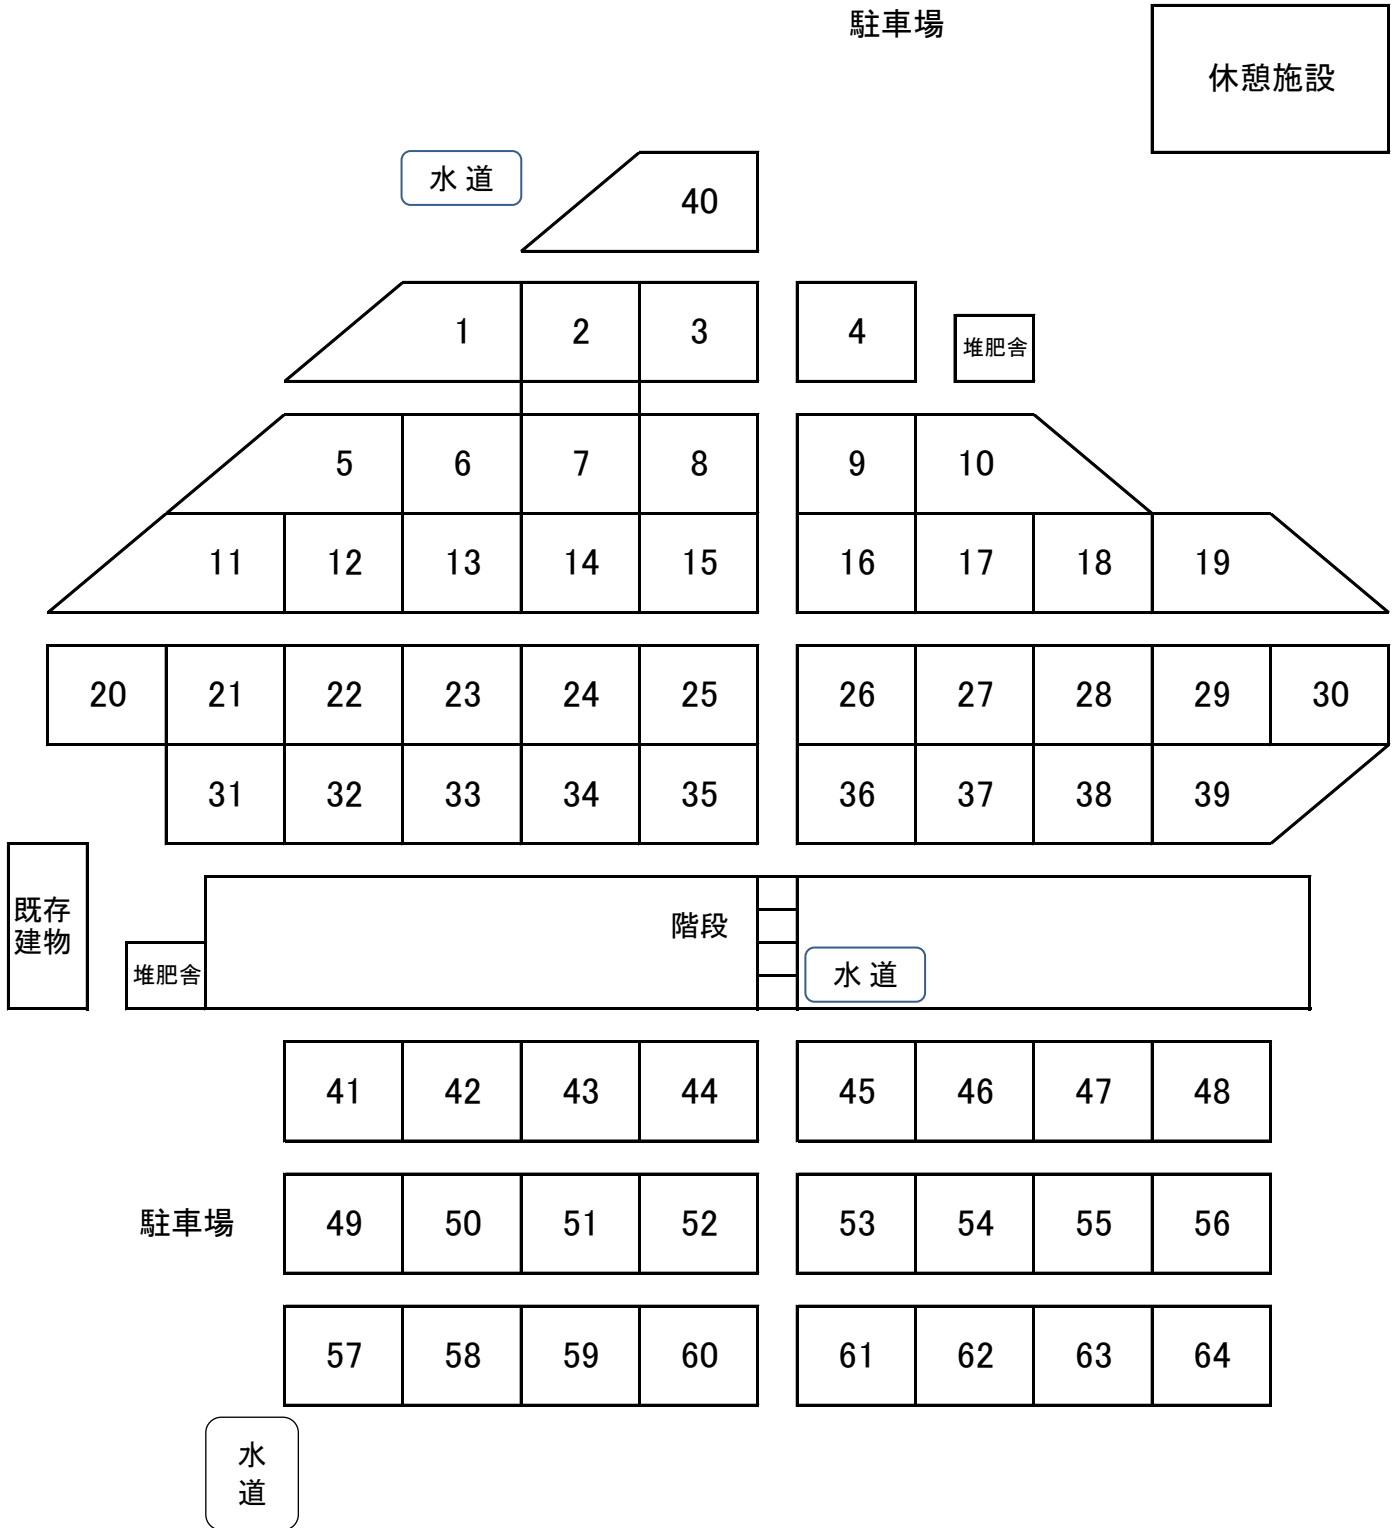

富士見台ふれあい農園区画割り図

令和4年9月13日 現在

問合せ 中井町産業振興課
☎0465-81-1115