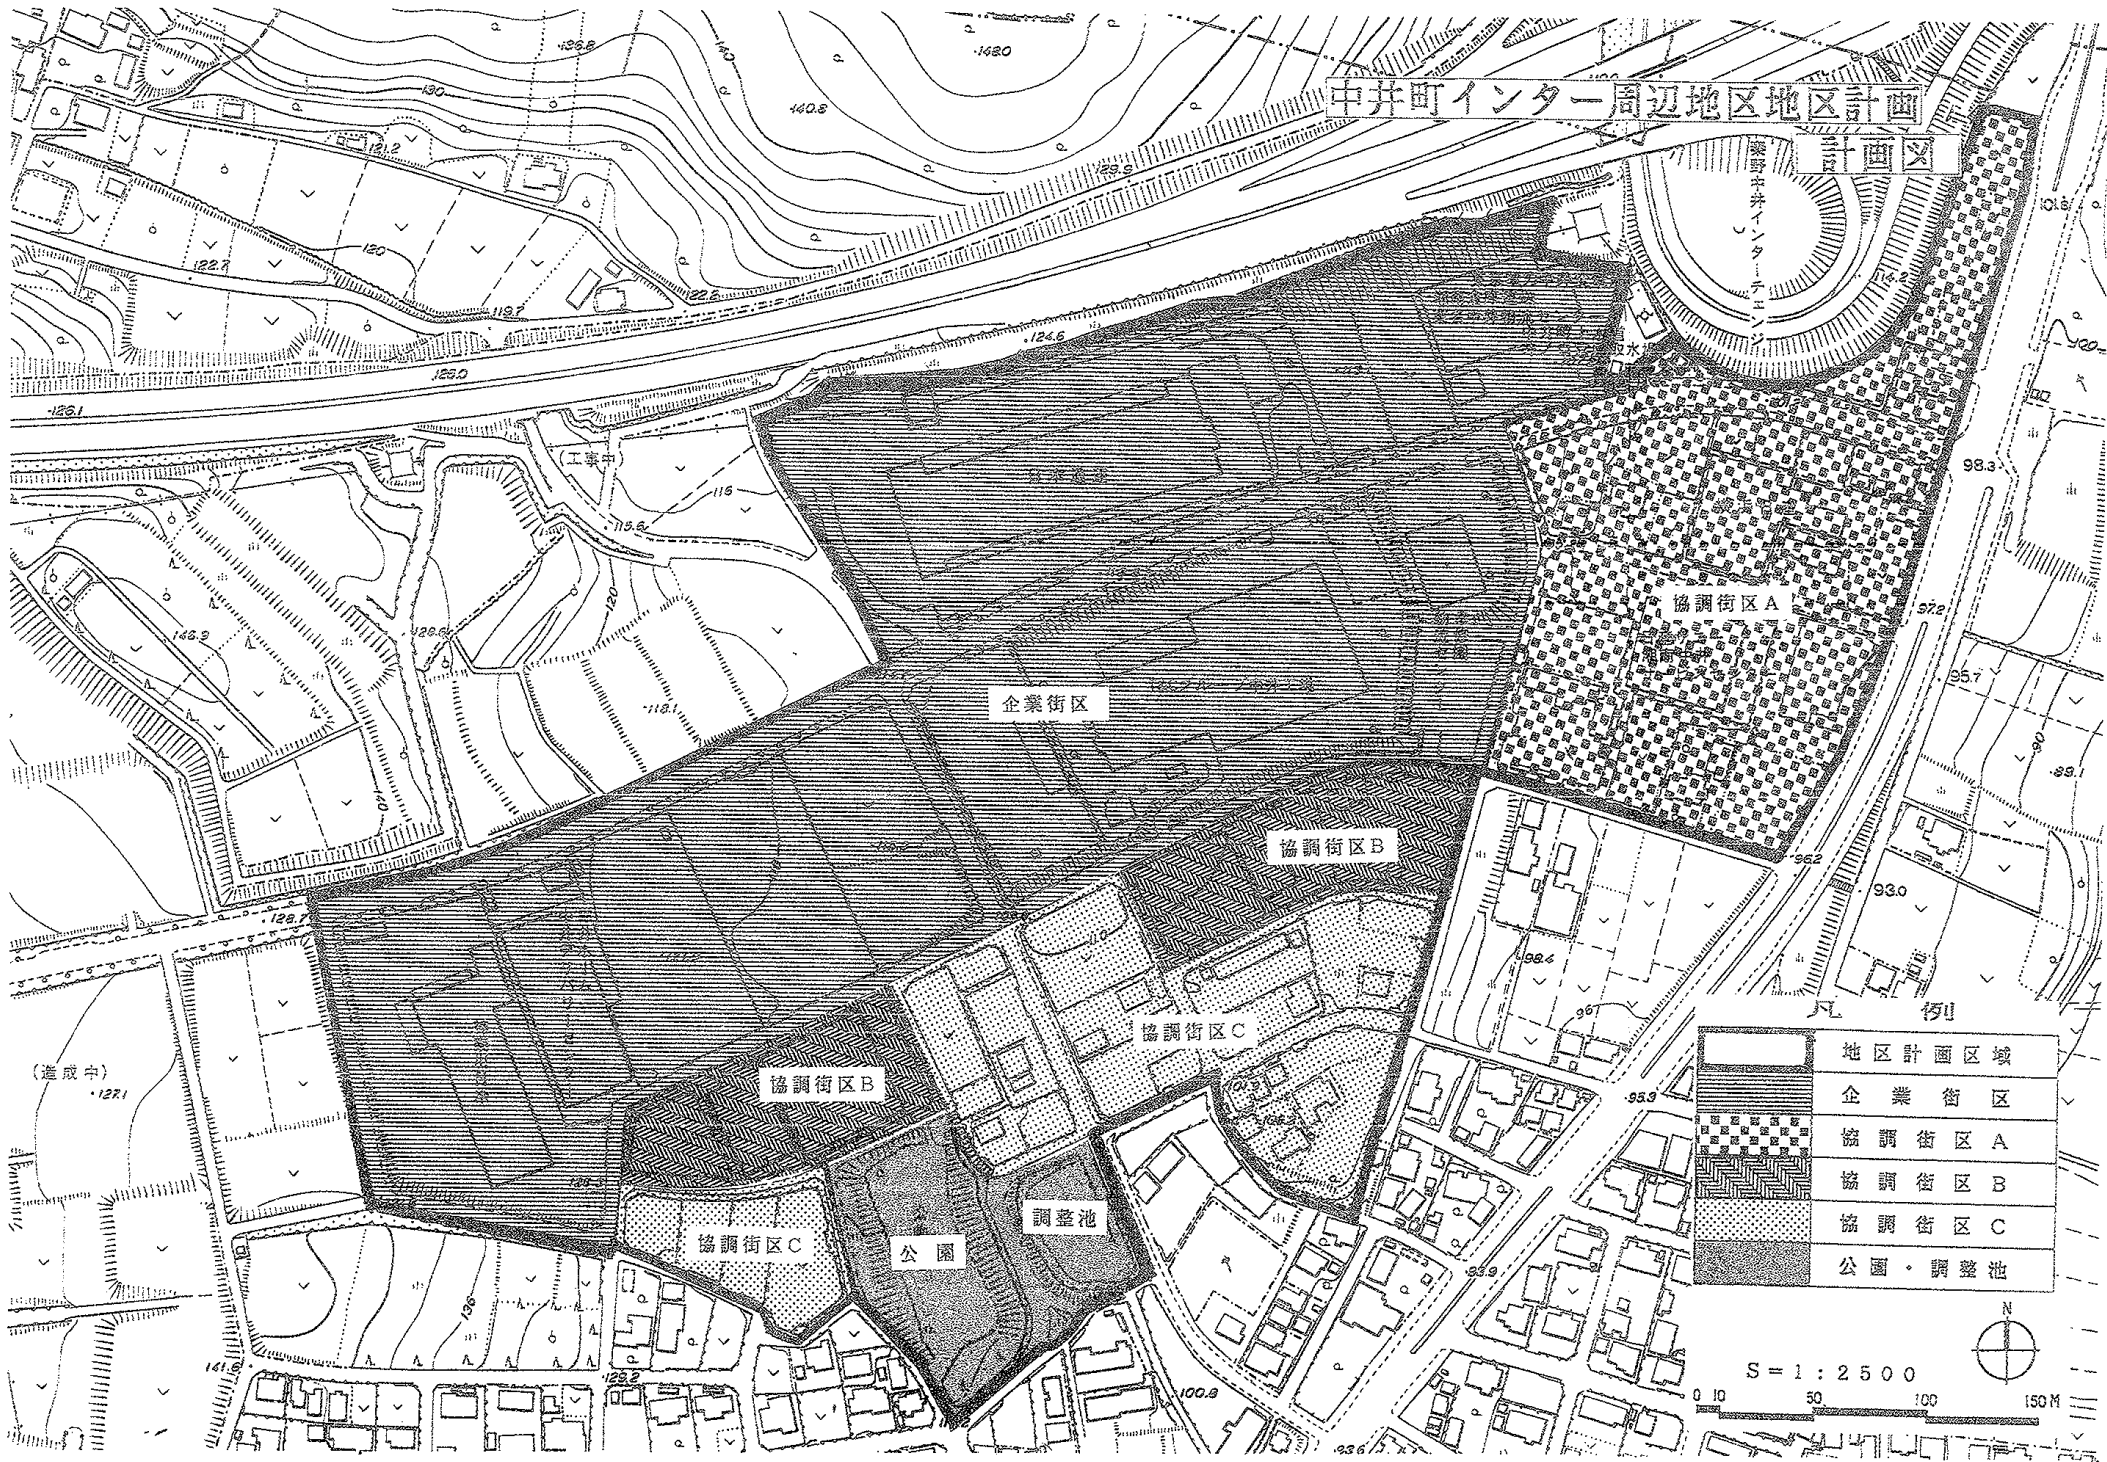

中井町インター周辺地区地区計画

計画図

企業街区

協調街区 A

協調街区 B

協調街区 C

協調街区 B

協調街区 C

公園

調整池

	地区計画区域
	企業街区
	協調街区 A
	協調街区 B
	協調街区 C
	公園・調整池

S = 1 : 2500

0 10 50 100 150 M