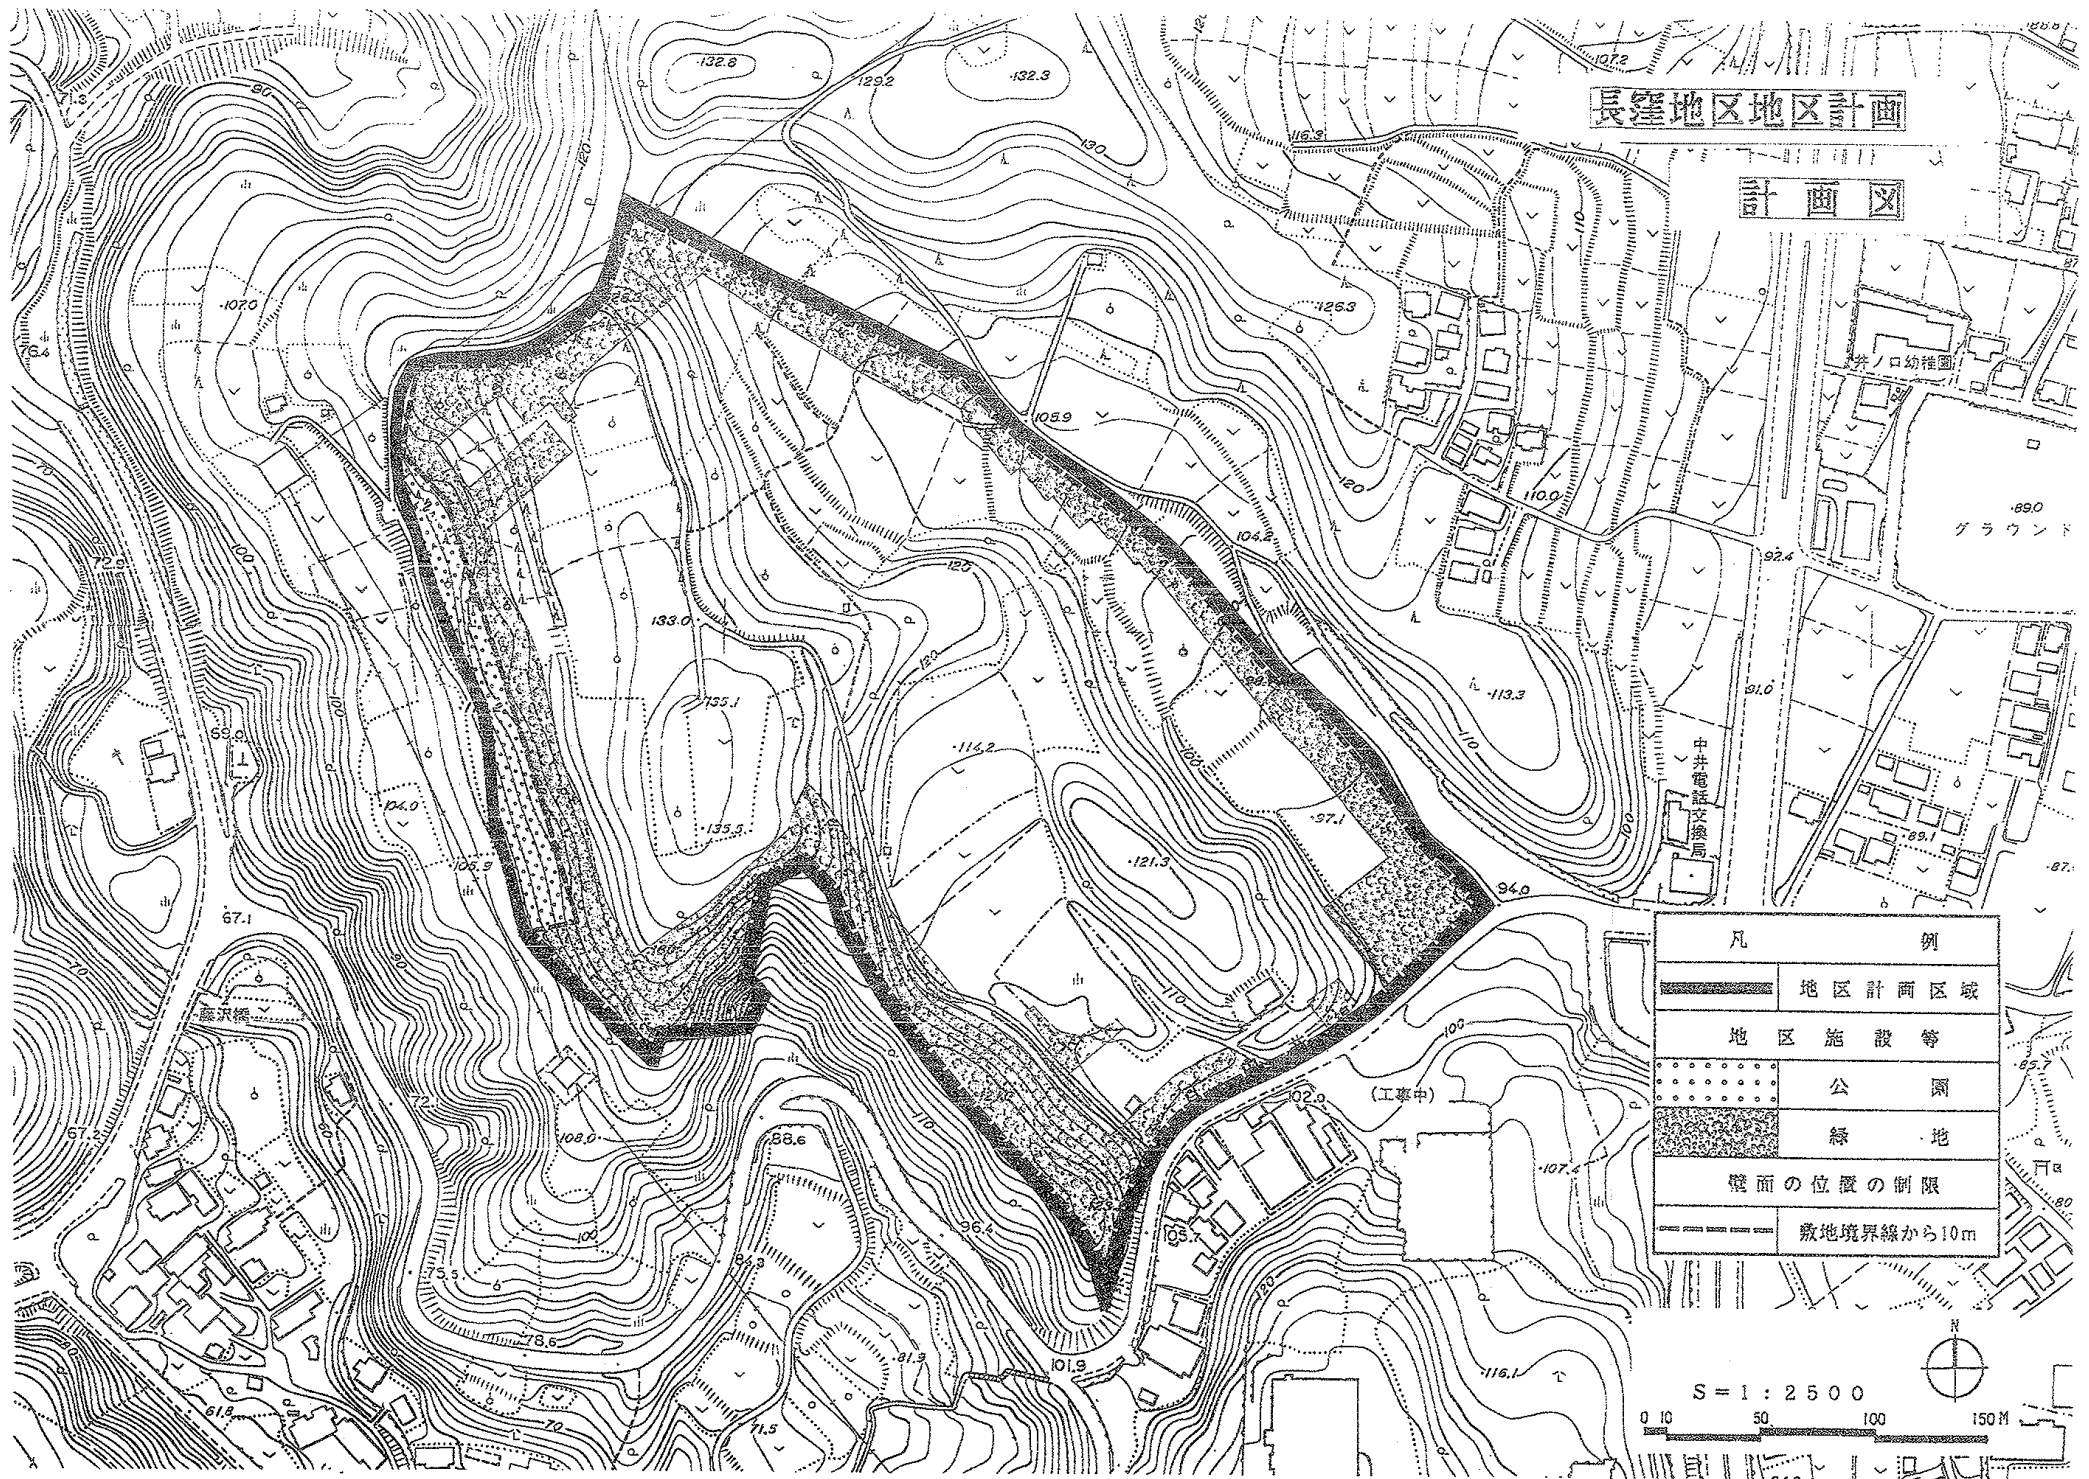

# 長窪地区地区計画

## 計画図

凡	例
	地区計画区域
	地区施設等
	公園
	緑地
	壁面の位置の制限
	敷地境界線から10m