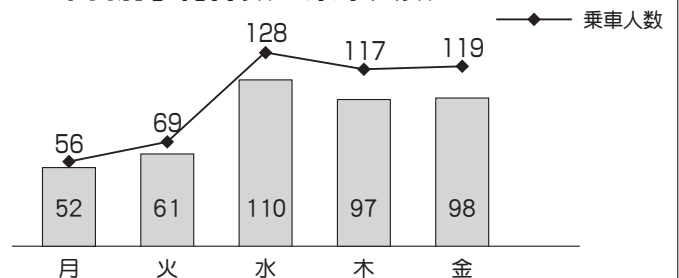

利用登録者カウント
2,103名
(2月19日時点)

中井ふれあいバス
実証実験中
●運行時間●
朝7時～夜9時
●平日運行●
(土日祝日、年末年始運休)

1月の目的地
Best 3

1. 水無窪バス停
2. 原中バス停
3. ヨークマート西大竹店

利用の多い時間帯
BEST 3 (1月)

1. 16時台
2. 17時台
3. 13時台

1月予約件数・乗車人数

1月
利用状況

ご利用ありがとうございます!

1月は

- ・予約件数418件 (1日平均22件)
 - ・乗車人数489名 (1日平均26名)
- 前月と比べると、予約件数は57件増、乗車人数は109名増でした。
曜日別の利用を見ると、水曜日の利用が最も多かったです。

曜日別予約件数・乗車人数

中井ふれあいバス活用術！

お出かけや通勤に、ふれあいバスと路線バスを上手に活用してみませんか？

例えばこんな時…

二宮駅から比奈窪バス停までは路線バスがあるけれど、そこからお友達の家の近くまでは路線バスがないからふれあいバスを利用したいのだけど…。