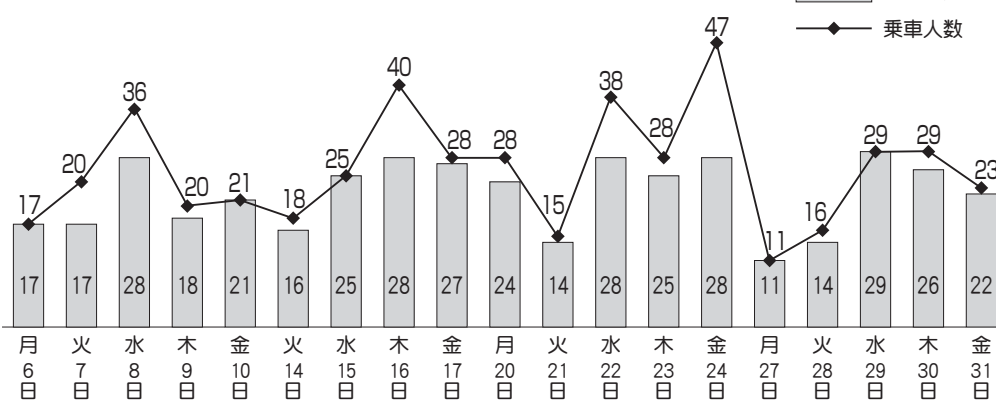

利用登録者カウント
2,103名
(2月19日時点)

中井ふれあいバス
実証実験中
●運行時間●
朝7時～夜9時
●平日運行●
(土日祝日、年末年始運休)

1月の目的地
Best 3

1. 水無窪バス停
2. 原中バス停
3. ヨークマート西大竹店

利用の多い時間帯
BEST 3 (1月)

1. 16時台
2. 17時台
3. 13時台

1月予約件数・乗車人数

1月
利用状況

ご利用ありがとうございます!

1月は

- ・予約件数418件 (1日平均22件)
 - ・乗車人数489名 (1日平均26名)
- 前月と比べると、予約件数は57件増、乗車人数は109名増でした。
曜日別の利用を見ると、水曜日の利用が最も多かったです。

曜日別予約件数・乗車人数

中井ふれあいバス活用術！

お出かけや通勤に、ふれあいバスと路線バスを上手に活用してみませんか？

例えばこんな時…

二宮駅から比奈窪バス停までは路線バスがあるけれど、そこからお友達の家の近くまでは路線バスがないからふれあいバスを利用したいのだけど…。