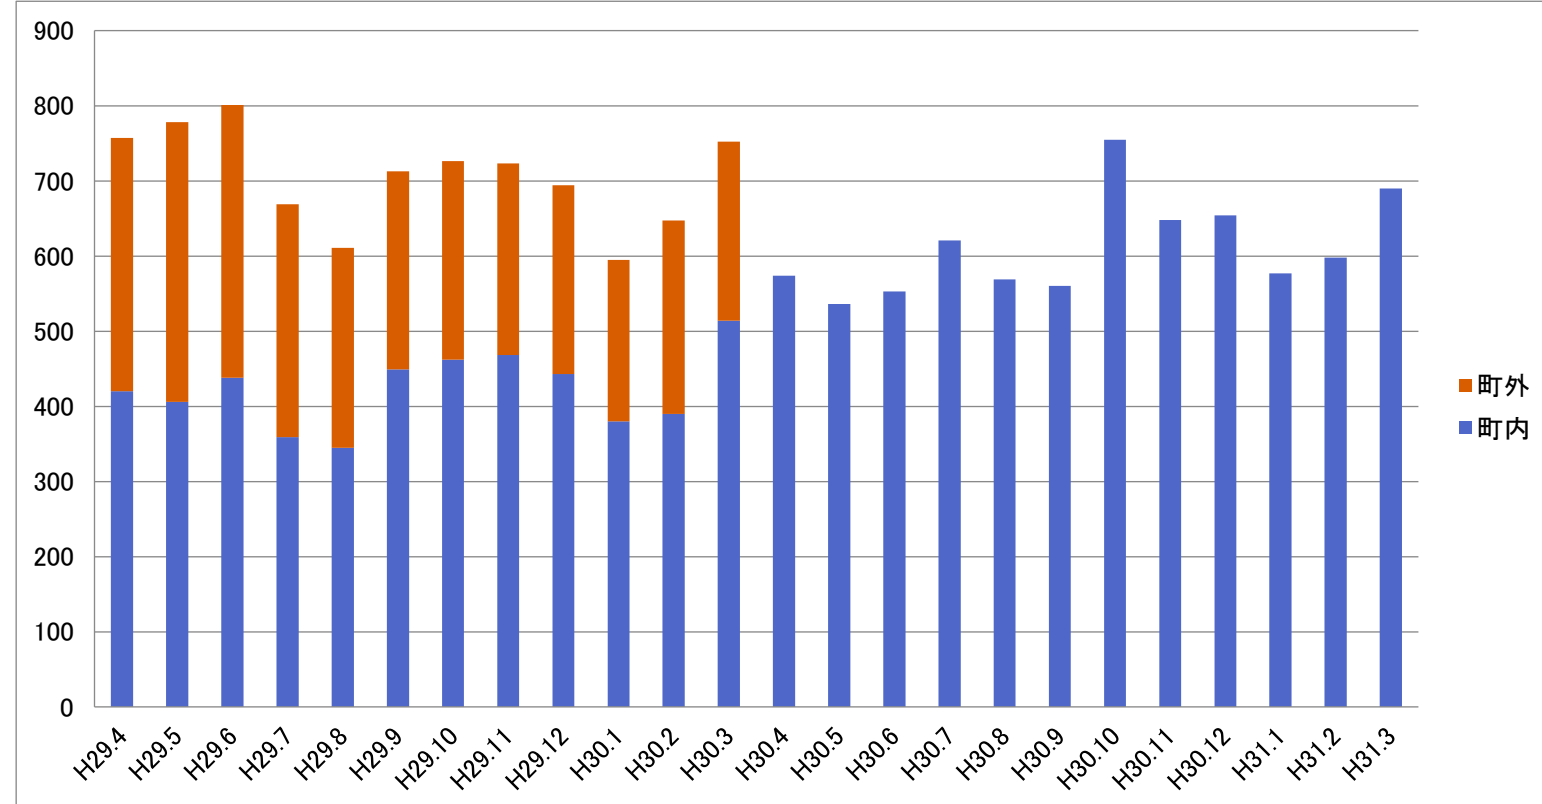

予約件数の推移 (H29.4~H31.3)