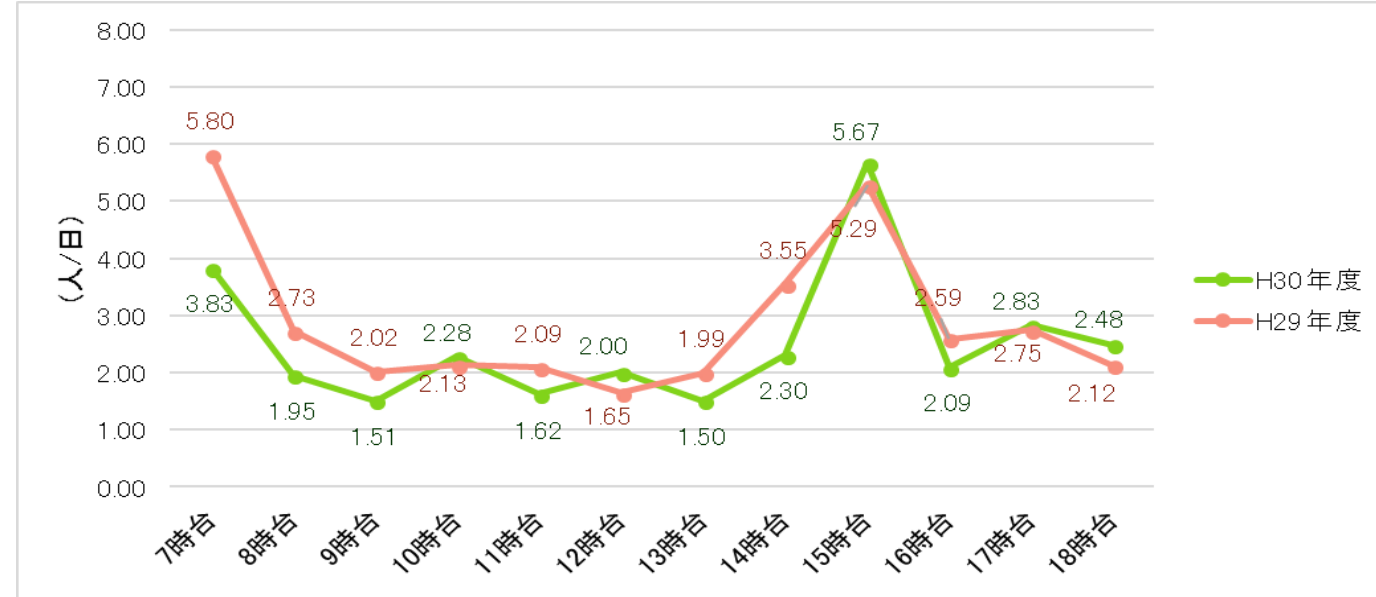

H30.4月	H30.5月	H30.6月	H30.7月	H30.8月	H30.9月	H30.10月	H30.11月	H30.12月	H31.1月	H31.2月	H31.3月	H30年度	月平均
7時台	74	59	82	67	84	85	91	75	91	84	74	68	934	78
8時台	30	30	27	47	39	29	60	47	41	39	33	53	475	40
9時台	19	20	27	31	33	26	33	32	31	32	38	46	368	31
10時台	49	48	50	62	49	36	56	44	43	41	38	40	556	46
11時台	38	26	29	42	44	28	46	26	31	23	30	32	395	33
12時台	39	24	27	42	38	19	76	38	46	60	24	56	489	41
13時台	37	35	20	29	32	27	27	37	29	27	32	35	367	31
14時台	92	64	41	35	37	41	36	45	53	40	35	43	562	47
15時台	86	116	110	120	50	117	147	139	114	66	145	173	1,383	115
16時台	52	47	56	41	42	42	50	37	34	39	39	32	511	43
17時台	47	48	60	57	46	63	74	78	63	60	46	48	690	58
18時台	11	19	24	48	75	47	59	50	78	66	64	64	605	50
月別合計	574	536	553	621	569	560	755	648	654	577	598	690	7,335	611
稼働日数	20	21	21	21	23	18	22	21	19	19	19	20	244	

	H29.4月	H29.5月	H29.6月	H29.7月	H29.8月	H29.9月	H29.10月	H29.11月	H29.12月	H30.1月	H30.2月	H30.3月	H29年度
町外	337	372	363	310	266	264	264	255	251	215	257	238	3,392
町内	420	406	438	359	345	449	462	468	443	380	390	514	5,074

	H30.4月	H30.5月	H30.6月	H30.7月	H30.8月	H30.9月	H30.10月	H30.11月	H30.12月	H31.1月	H31.2月	H31.3月	H30年度
町外	-	-	-	-	-	-	-	-	-	-	-	-	-
町内	574	536	553	621	569	560	755	648	654	577	598	690	7,335

	H31.4月	R1.5月	R1.6月	R1.7月	R1.8月	R1.9月	R1.10月	R1.11月	R1.12月	R2.1月	R2.2月	R2.3月
町外	-	-	-	-	-	-	-	-	-	-	-	-
町内	592	538	613	651	583	690						

時間帯別平均予約件数の比較 (H29-H30)