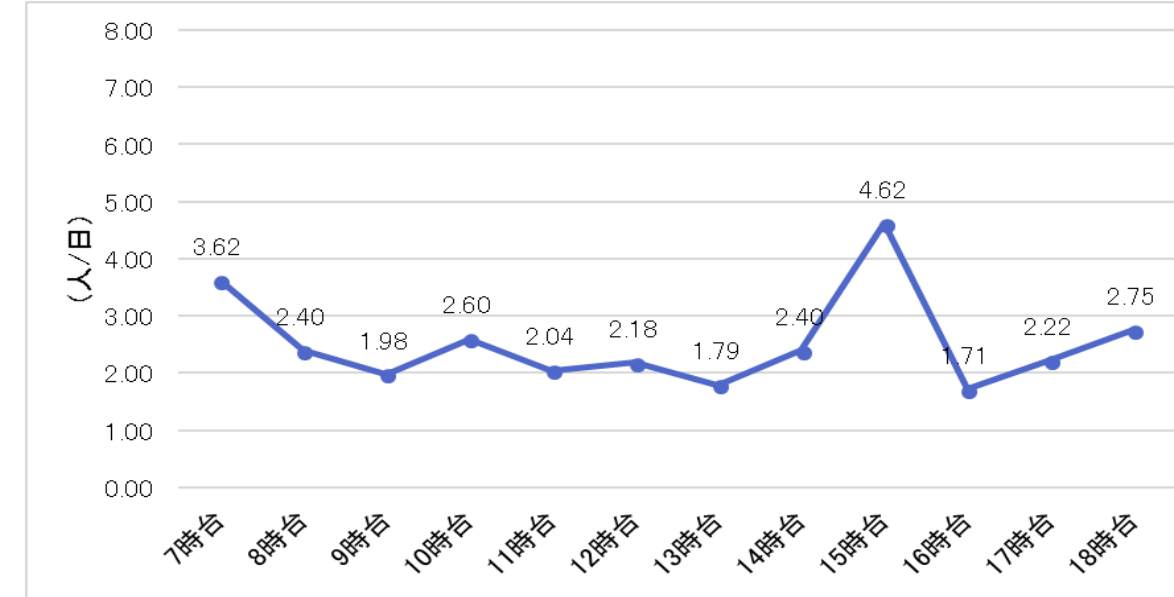

時間帯別平均予約件数 (R1)