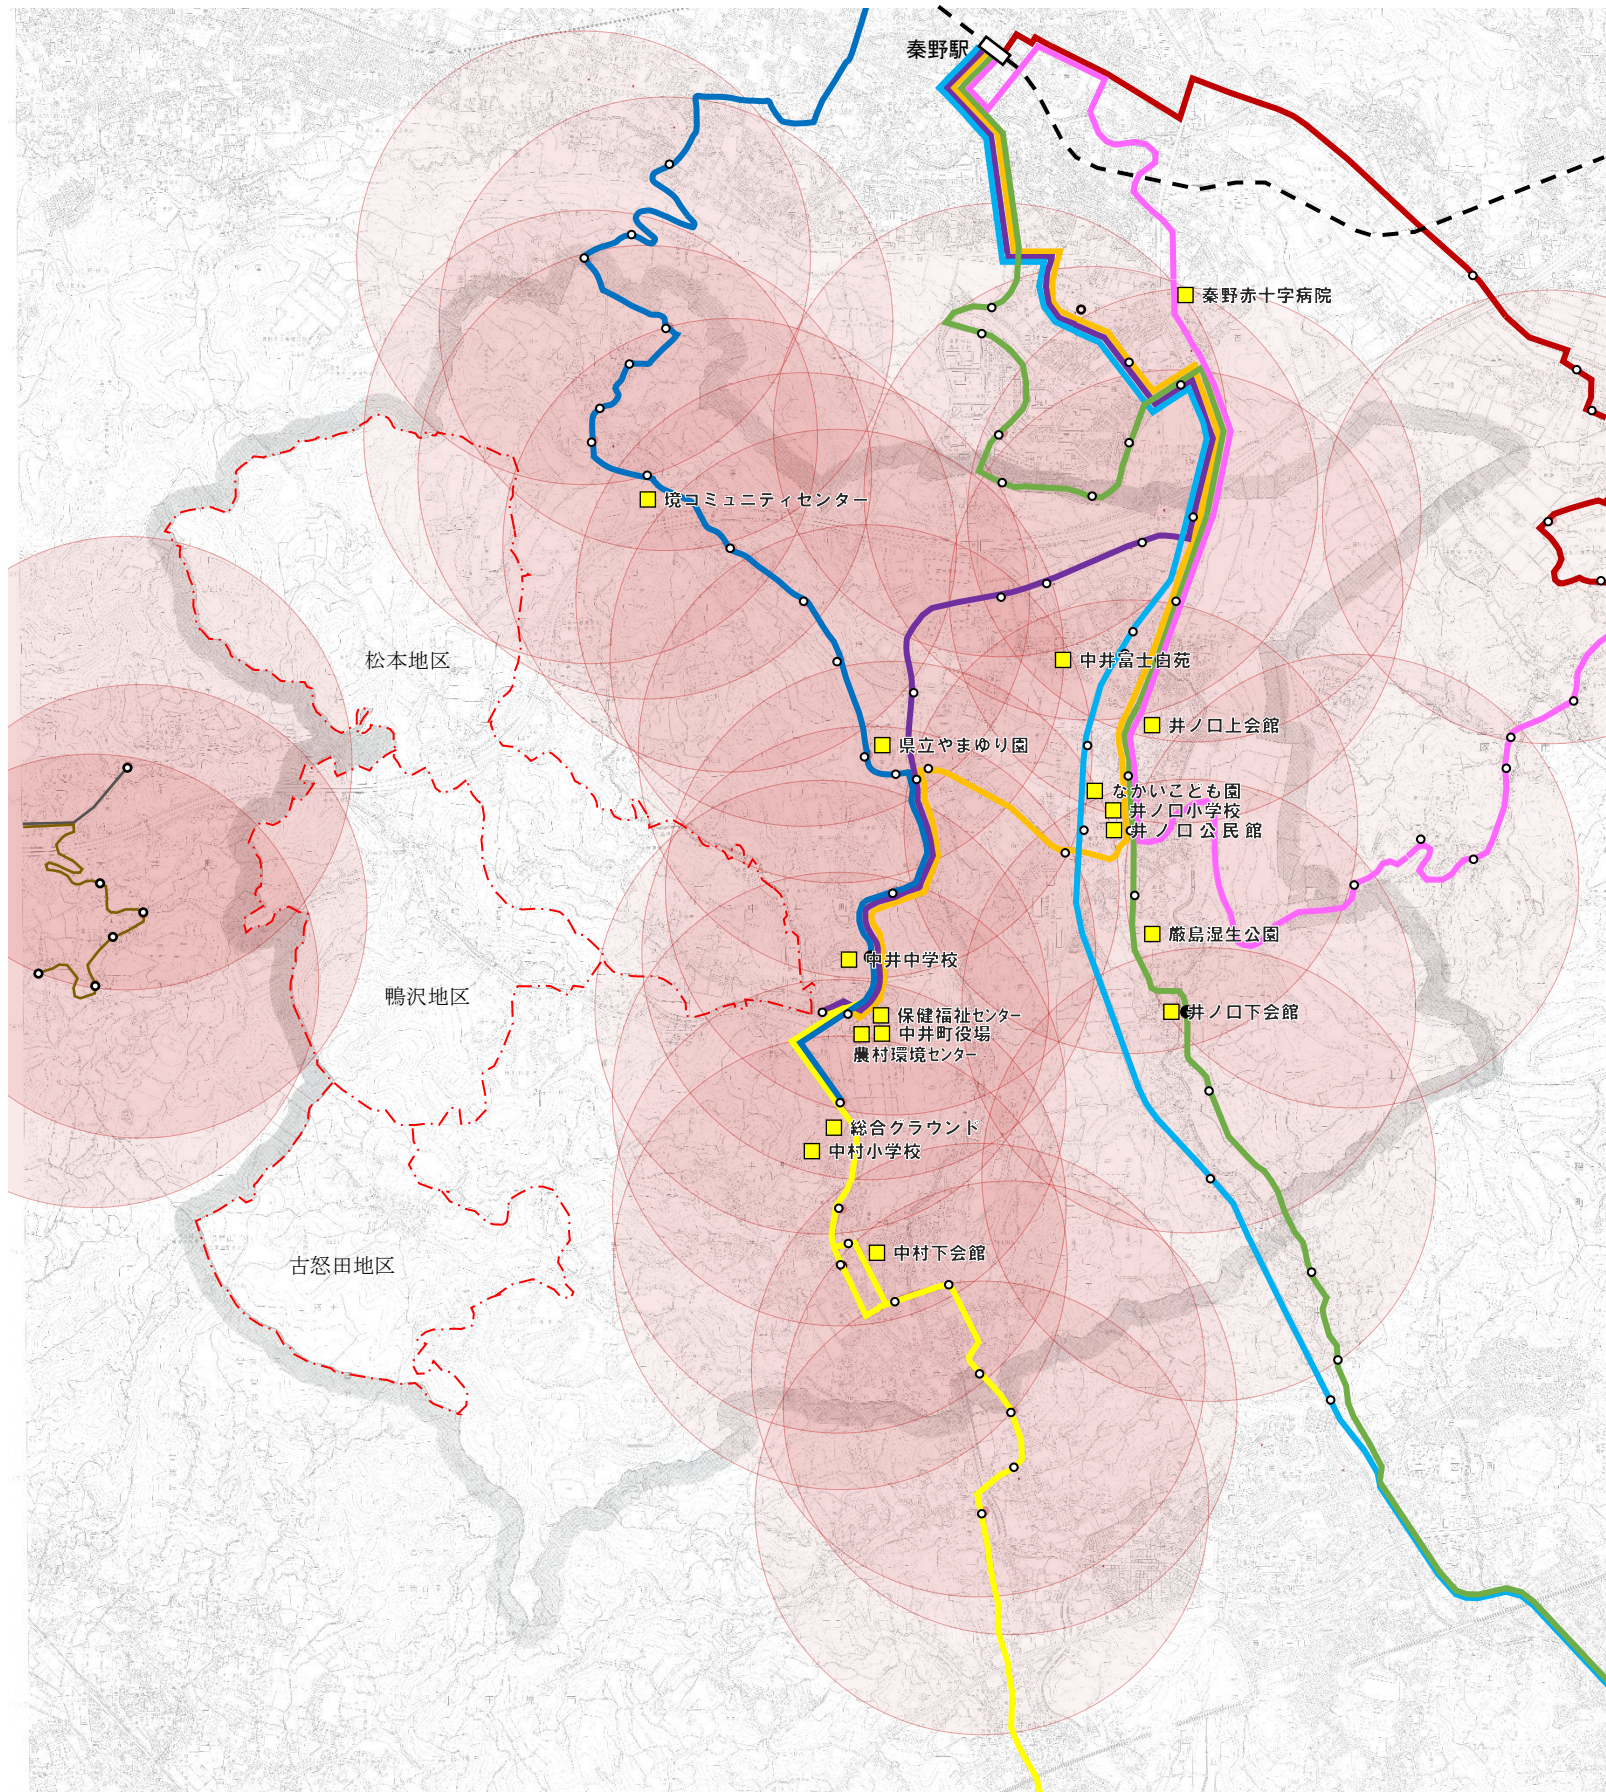

【指定を受けようとする地域を含む全体図】

 指定を受けようとする地域及び字境界線（中井町松本地区、同町鴨沢地区、同町古怒田地区）

【交通不便地域から除外する停留所等の系統】

-  神奈川中央交通バス路線 秦 91 系統
秦野駅南口-南ヶ丘-二宮駅北口
-  神奈川中央交通バス路線 平 75、76 系統
秦野駅南口-平塚駅北口
-  神奈川中央交通バス路線 秦 96 系統
秦野駅南口-グリーンテック-中井町役場入口
-  神奈川中央交通バス路線 二 30、32 系統
二宮駅南口-中井町役場入口
-  富士急湘南バス路線 松 77、東 01、湘 01 系統
いこいの村足柄-新松田駅

-  神奈川中央交通バス路線 秦 70 系統
秦野駅南口-急行(新道)-二宮駅北口
-  神奈川中央交通バス路線 秦 92 系統
秦野駅南口-中井町役場入口
-  神奈川中央交通バス路線 秦 15 系統
秦野駅-万年橋
-  神奈川中央交通バス路線 秦 38 系統
秦野駅-神奈川大学校舎前
-  富士急湘南バス路線 松 71、78 系統
高尾-新松田駅