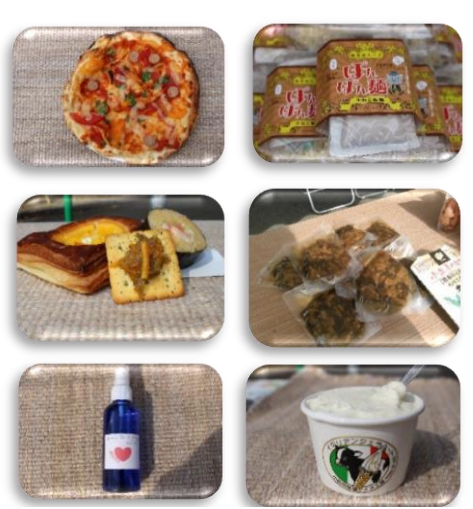

●ブランドプロジェクト

町では、町内の農産物などを活用した特産品の開発を支援しています。平成28年度には6事業者を支援し、試作品ができました。今年度も5事業者に支援をし、新たな特産品の開発に取り組んでいます。

昨年度の試作品

さらに、ブランド認証制度により、「里都まち♥なかいブランド」として、打ち出せる特産品の選定を行います。

ブランド認証を受けた特産品には、「認証マーク」を表示して、「なかいの逸品!太鼓判」として、町内での販売を皮切りに、販路の拡大などの支援をしていきます。

昨年度開発した一部試作品については、なかい里都まちCAFÉで販売していますので、一度味わってみてはいかがでしょうか。