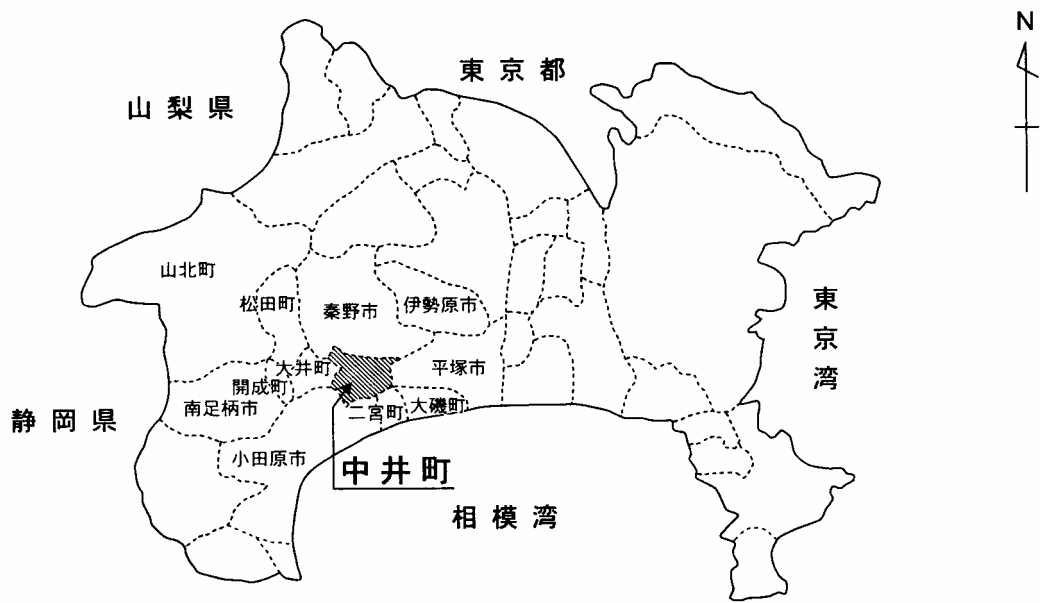

シラサギ

昭和55年3月1日制定

町の色

わかくさ色
7G7Y/12
日本工業規格
Z8721 準拠

昭和55年3月1日制定

位置図

中井町行政区域4地域図