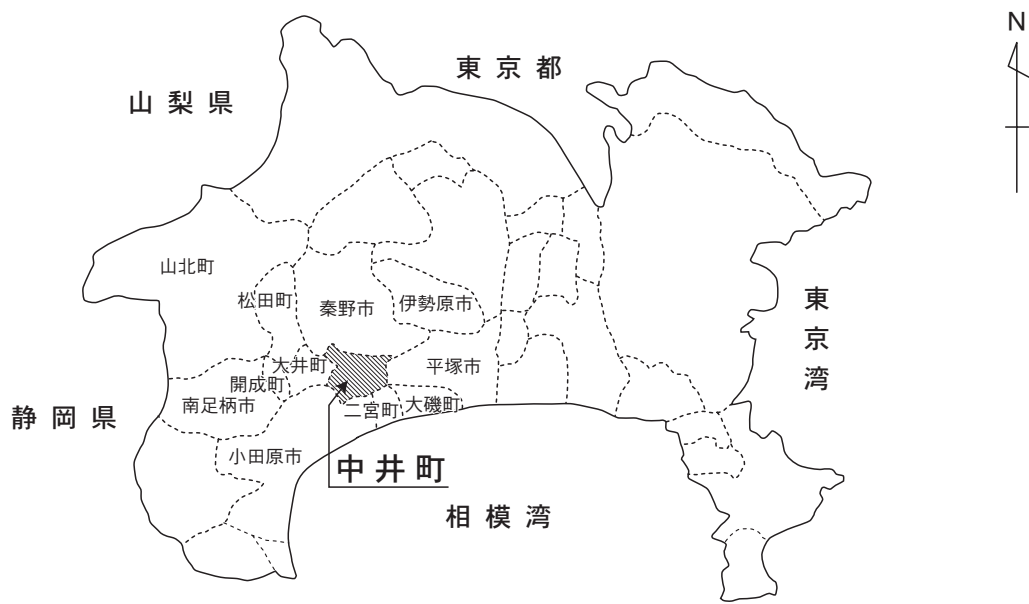

シラサギ

昭和55年3月1日制定

町の色

わかくさ色
7G7Y/12
日本工業規格
Z8721準拠

昭和55年3月1日制定

位置図

中井町行政区域4地域図