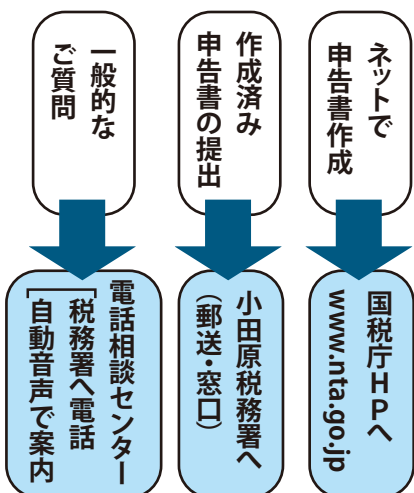

#### 本人確認を行う時に使用する書類の例

- ① マイナンバーカード
  - ② 通知カード+運転免許証など
- ※中井町役場窓口への提出、郵送にて申告書を提出する場合は、①の写し(両面)または②の写しを添付してください。

※eTaxで申告書を提出する場合は、本人確認書類の提示または写しの提出は不要です。

#### 「ID・パスワード方式のメリット」

- ① 税務署に向く手間がなくなる。
- ② ICカードリーダーが不要。
- ③ 還付金の早期受け取りが可能。
- ④ 源泉徴収票などの添付書類は、内容を入力して送付することで提示または提出を省略できる。
- ⑤ パソコン操作が簡略化できる。

IDとパスワードをお持ちでない方は、税務署で職員と対面による本人確認を行った後に発行しますので、運転免許証などの本人確認書類をお持ちの上、小田原税務署にお越しください。